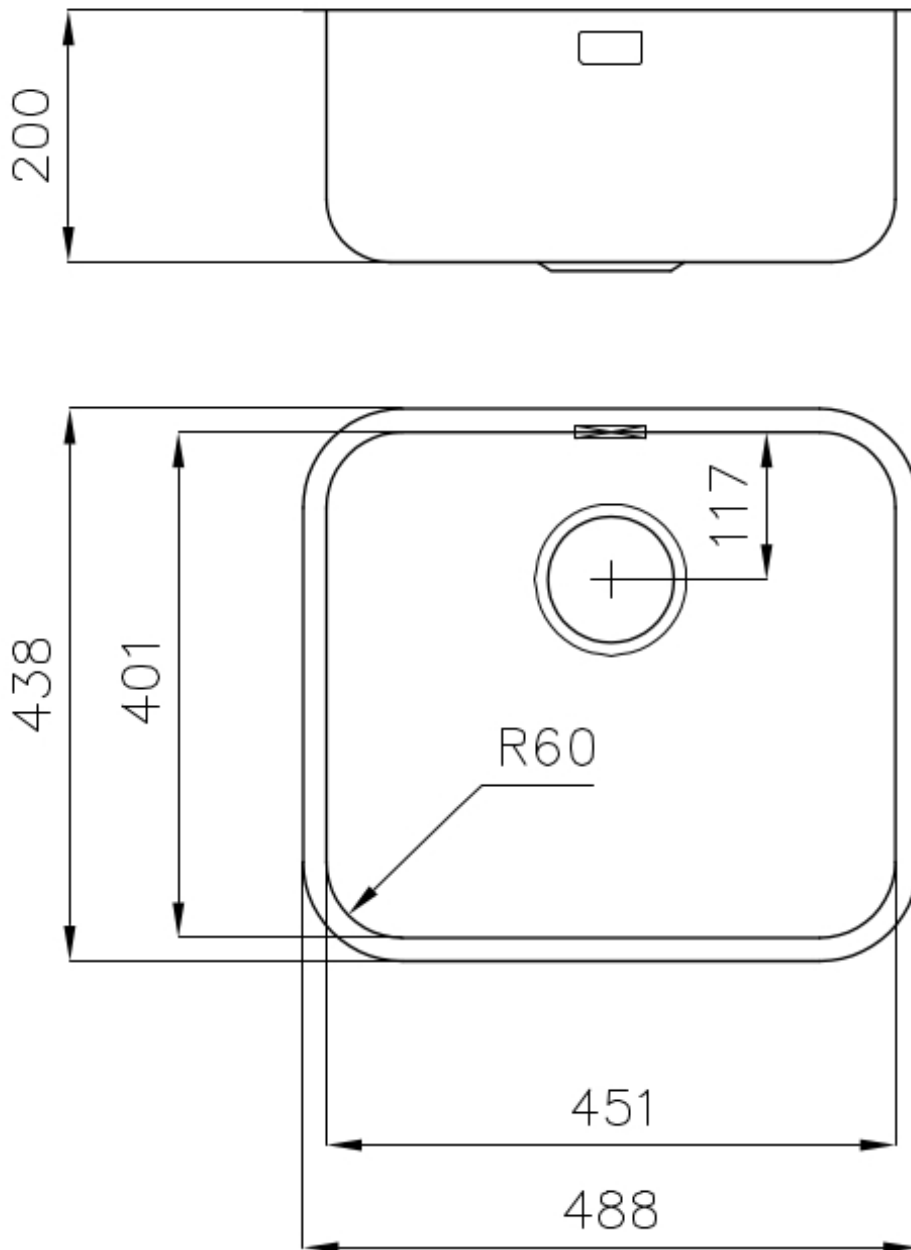

Spazzolato

Base

60 cm

Dimensioni

488x438 mm

Dotazioni standard

Ganci di fissaggio, guarnizione, piletta, troppo-pieno e sifone, Imballo in scatola

Fori Mixer                      Nessun foro di serie

---

Foro incasso                    Vedi scheda tecnica

---

Gocciolatoio                    No

---

Larghezza                      49 cm

---

Misura vasca                  451x401mm

---

Numero vasche                1 vasca

---

Piletta                          Piletta 3,5"

---

## **DATI TECNICI**

Cut out size – Dimensioni per foratura top