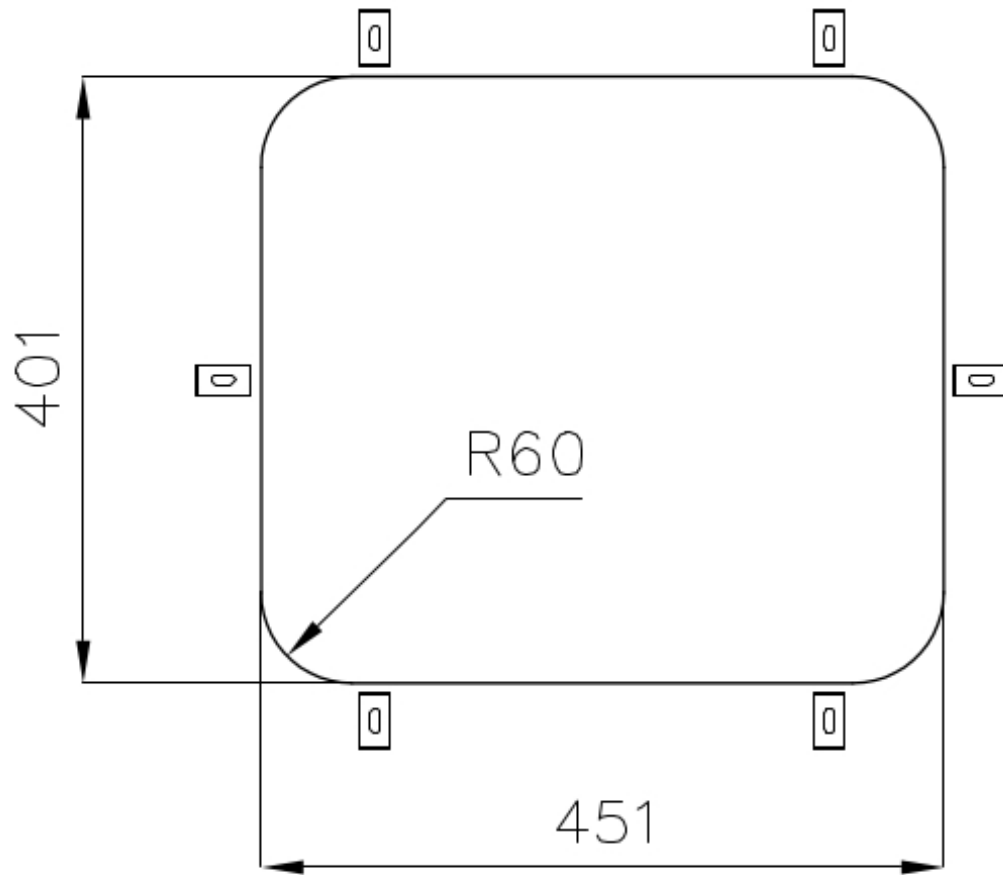

Spazzolato

Base

60 cm

Dimensioni

488x438 mm

Dotazioni standard

Ganci di fissaggio, guarnizione, piletta, troppo-pieno e sifone, Imballo in scatola

Fori Mixer                      Nessun foro di serie

---

Foro incasso                    Vedi scheda tecnica

---

Gocciolatoio                    No

---

Larghezza                      49 cm

---

Misura vasca                  451x401mm

---

Numero vasche                1 vasca

---

Piletta                          Piletta 3,5"

---

## **DATI TECNICI**

Cut out size – Dimensioni per foratura top